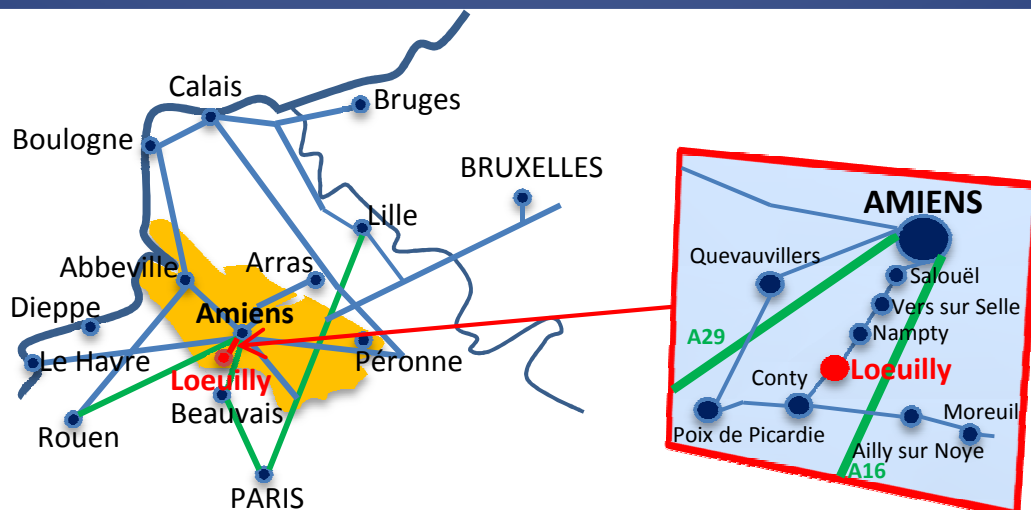

ANIMATION

SUR RESERVATION

CANOE, KAYAK sur plan d'eau, CYCLOTOURISME, ORIENTATION, ENVIRONNEMENT

CLSH (au moins 3 séances)	90€ / 12 personnes
Groupes	100€ / 12 personnes
Scolaires	60€ / 12 personnes
Randonnée sur la Selle en Canoë-Kayak	(Durée 1h30) 120€ / 12 personnes

LOCATION

CANOE-KAYAK / VELO

Mise à disposition	CANOE-KAYAK		VELO
La demi-journée	- 20 ans	+ 20 ans	12€ / pers.
	6€ / pers .	9€ / pers.	100€ / 12 pers.

BATEAU A PEDALES

Location	(½heure)	(1 heure)
4 places	15€ / bateau	25€ / bateau
2 places	10€ / bateau	17€ / bateau

ACCUEIL TOUT PUBLIC :

Comités d'entreprises,
Centres de Loisirs,
Groupes, Individuels,
Handicapés, Kayak polo...

HORAIRES :

Ouvert au public tous les jours de juillet et août, de 14h30 à 17h30 / Juin et Septembre, le week-end.

PERMANENCE Toute l'année, de 9h30 à 17h30

Mairie : 03 22 38 15 90

Camping : 03 22 38 13 88

Maison du Tourisme : 03 22 41 08 18